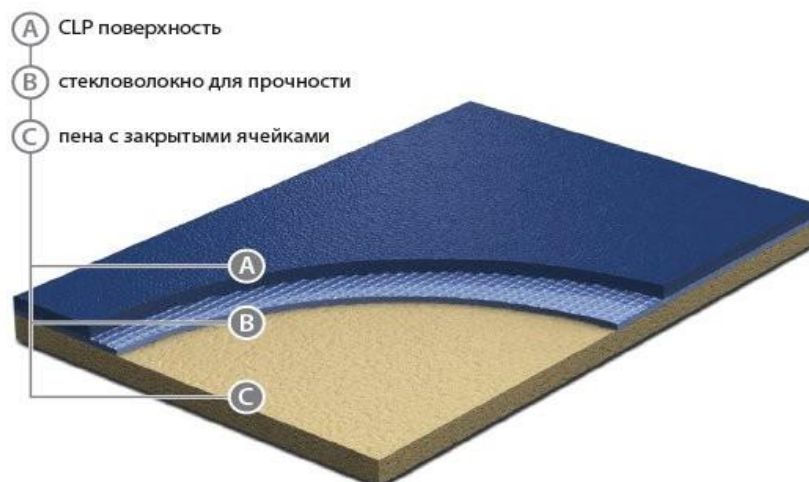

## СПОРТИВНЫЙ ЛИНОЛЕУМ

Цвет	Толщина – мм					Цена – тг за м2				
	3.5	3.8	4.0	5.0	6.0	10 759	14 119	11 130	16 737	14 840
Красный										
Зеленый										
Синий										

Монтаж на готовое основание от 2500тг за м2.